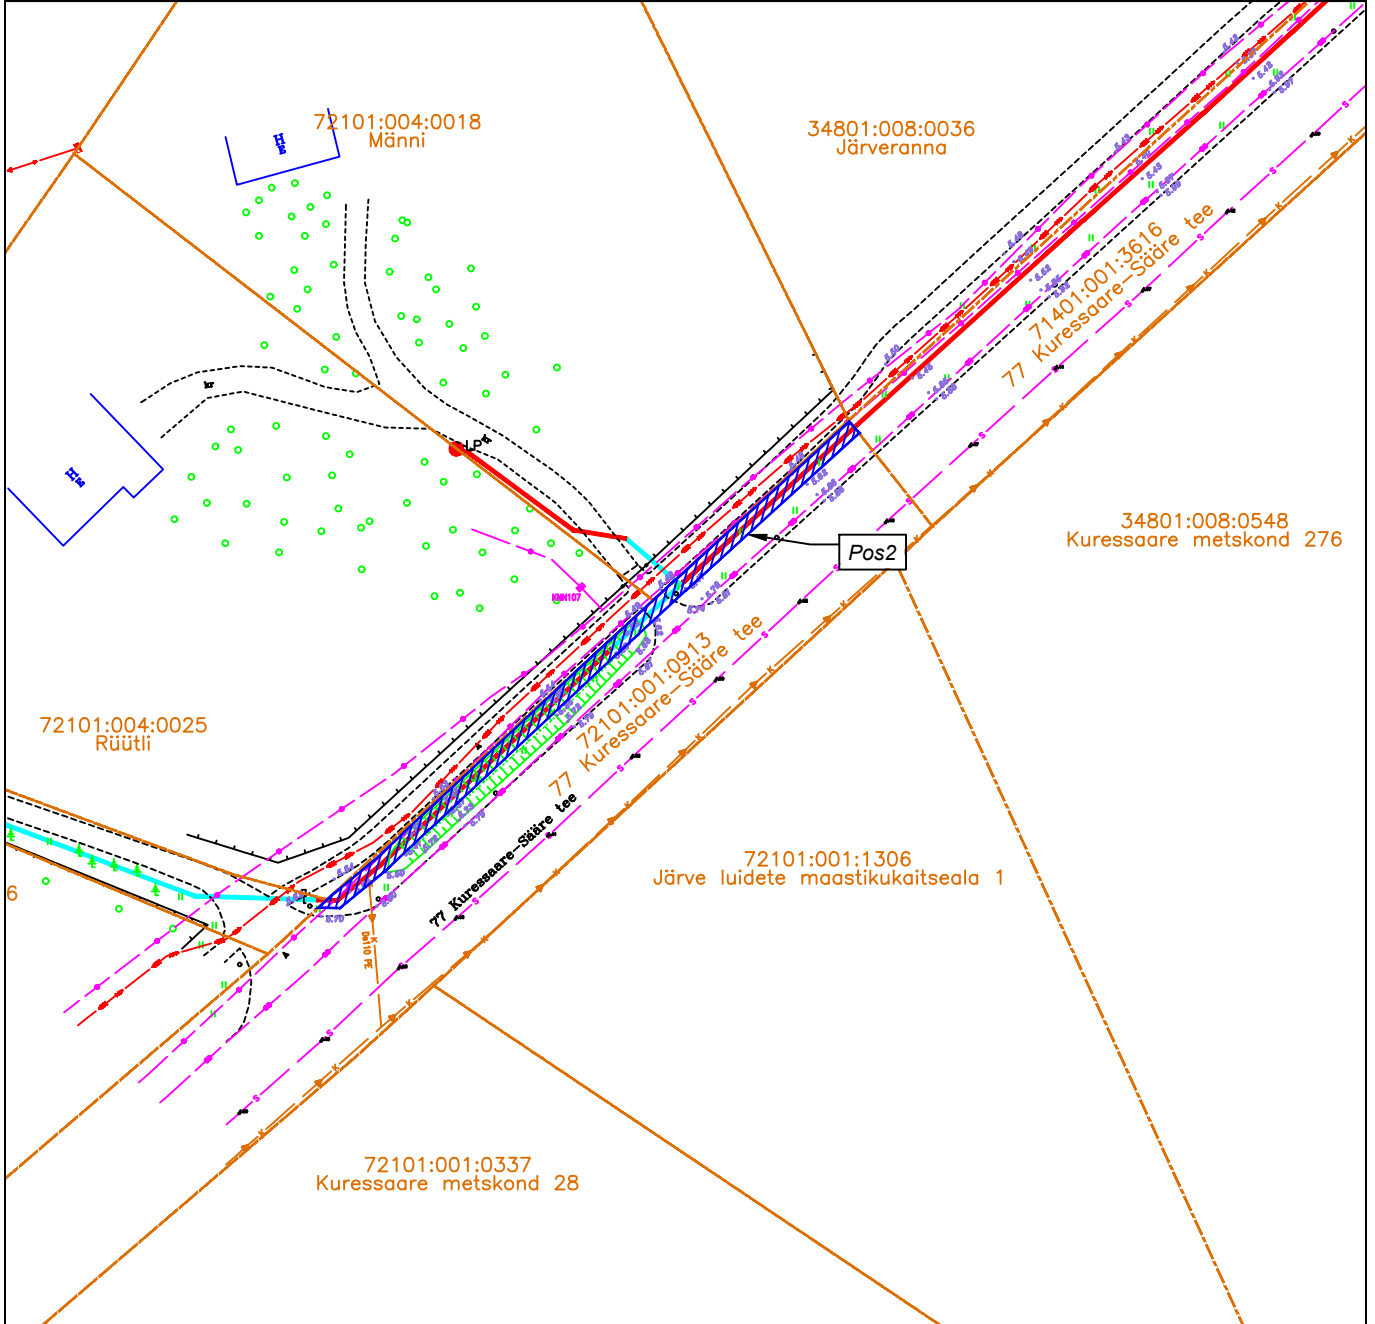

Isikliku kasutusõiguse ala seadmise plaan

IKÕ ala (Pos nr. plaanil)	Kinnistu registriosa nr	Katastriüksuse tunnus, nimi ja sihtotstarve	IKÕ ala pindala m ²
Pos 2	14585350	72101:001:0913 77 Kuressaare-Sääre tee	187

-  IKÕ ALA
-  PROJ. SIDE MULTITORU MAALIIN
-  PROJ. SIDE MULTITORU KINNISEL MEETODIL
-  KATASTRIPPIIR
-  PROJ. SIDEKANALI PIKKUS 94M

M 1:1000; A4

Projekti kood: VT2123

Koostas: Karl-Erik Timmer
OÜ Saldemer projekteerija